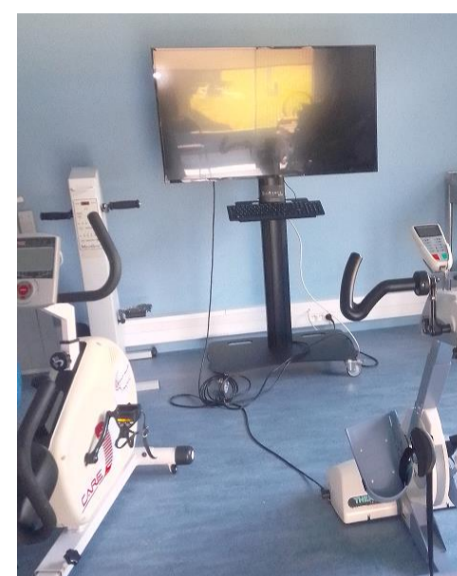

+ A l'espace Molière pour tous les résidents de l'EPMS et leurs proches, à partir de 14h30.

❖ Vendredi 5 juillet : **Journée Flamme Olympique**

- Quizz
- Exposition des flammes réalisées par les résidents
- Election de la plus belle Flamme Olympique